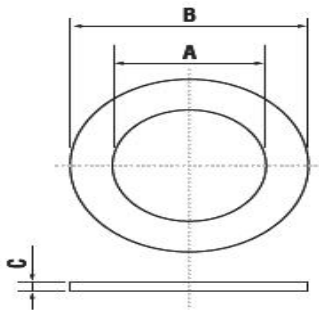

## ARRUELAS DE LATÃO

ESL456	3,3	10	1	Vazamento cano mbb
ESL457	4,2	12	1	Vazamento cano alf
ESL458	4,1	12	0,5	Cônica vedação canos
ESL459	9,7	13	0,5	Válvula 055 bch

(11) 5842-5573 – [eletrosuporte@eletrosuporte.com.br](mailto:eletrosuporte@eletrosuporte.com.br)